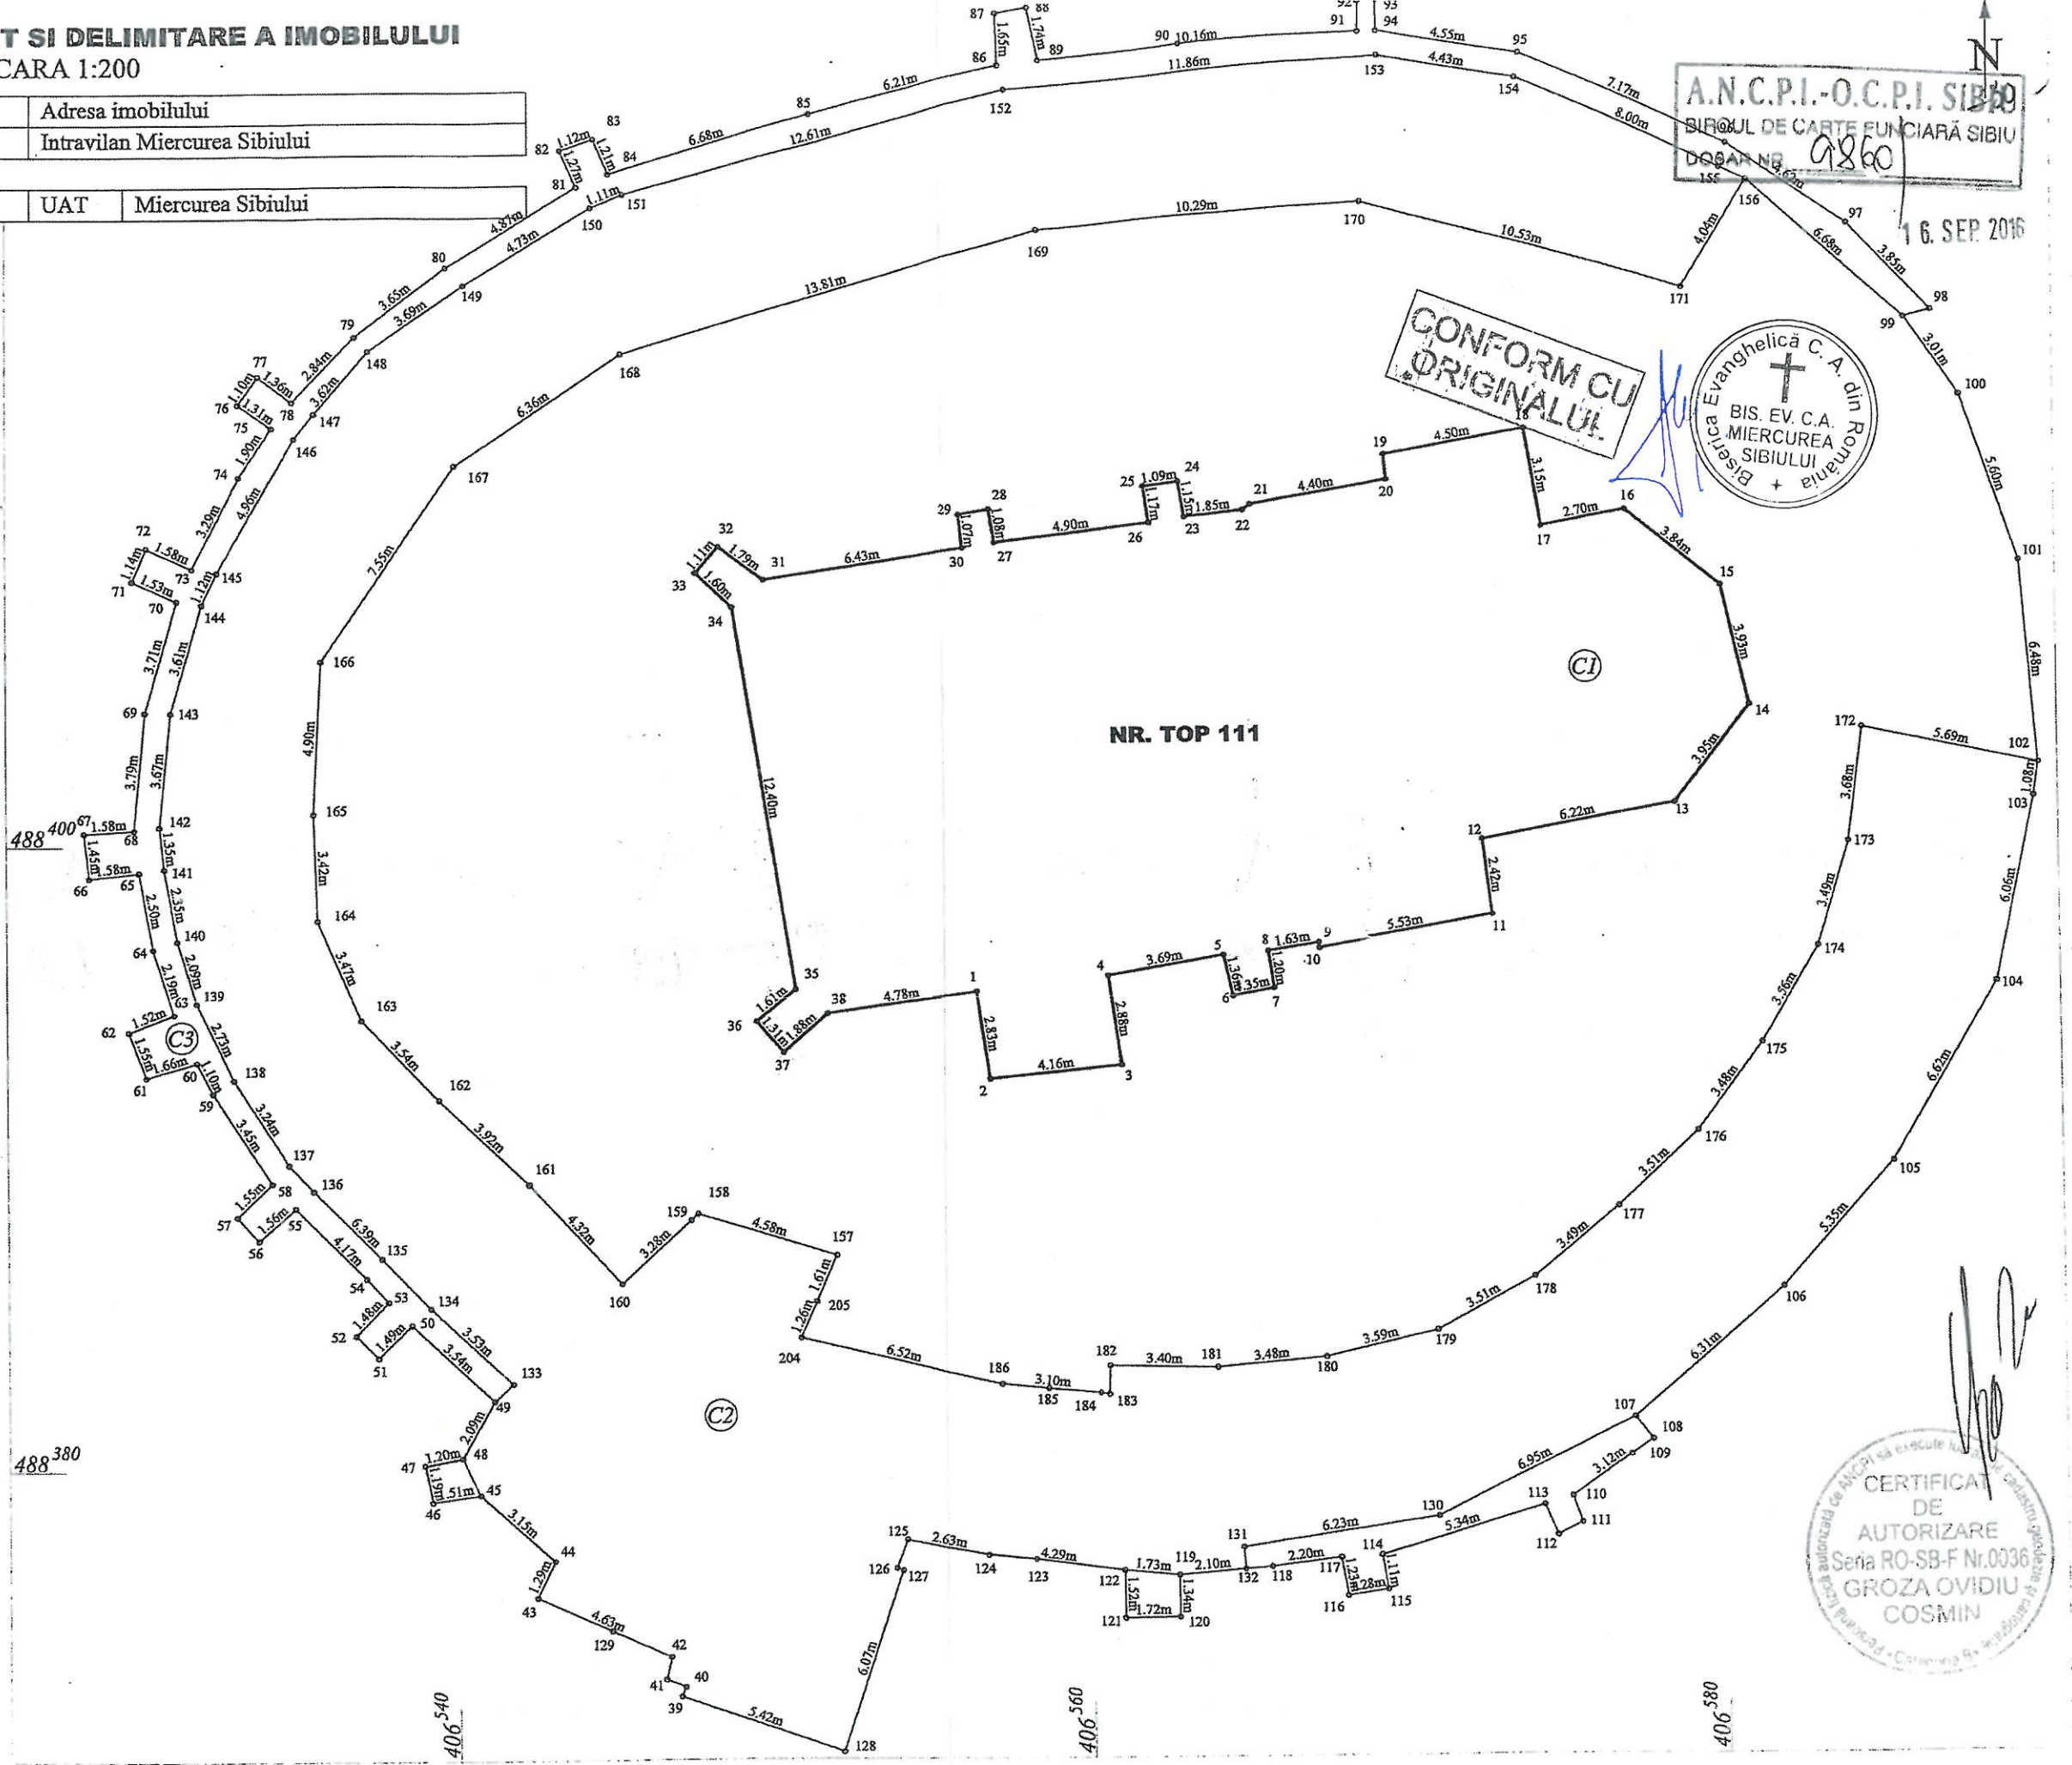

PLAN DE AMPLASAMENT SI DELIMITARE A IMOBILULUI
SCARA 1:200

Nr. cadastral	Suprafata masurata	Adresa imobilului
	2419 mp	Intravilan Miercurea Sibiuului
Cartea Funciara nr.	100469	UAT Miercurea Sibiuului

A.N.C.P.I.-O.C.P.I. SIBIU
SIBIUUL DE CARTE FUNCIARĂ SIBIU
DOBAN NR. 9860

16. SEP. 2016

CONFORM CU ORIGINALUL

899