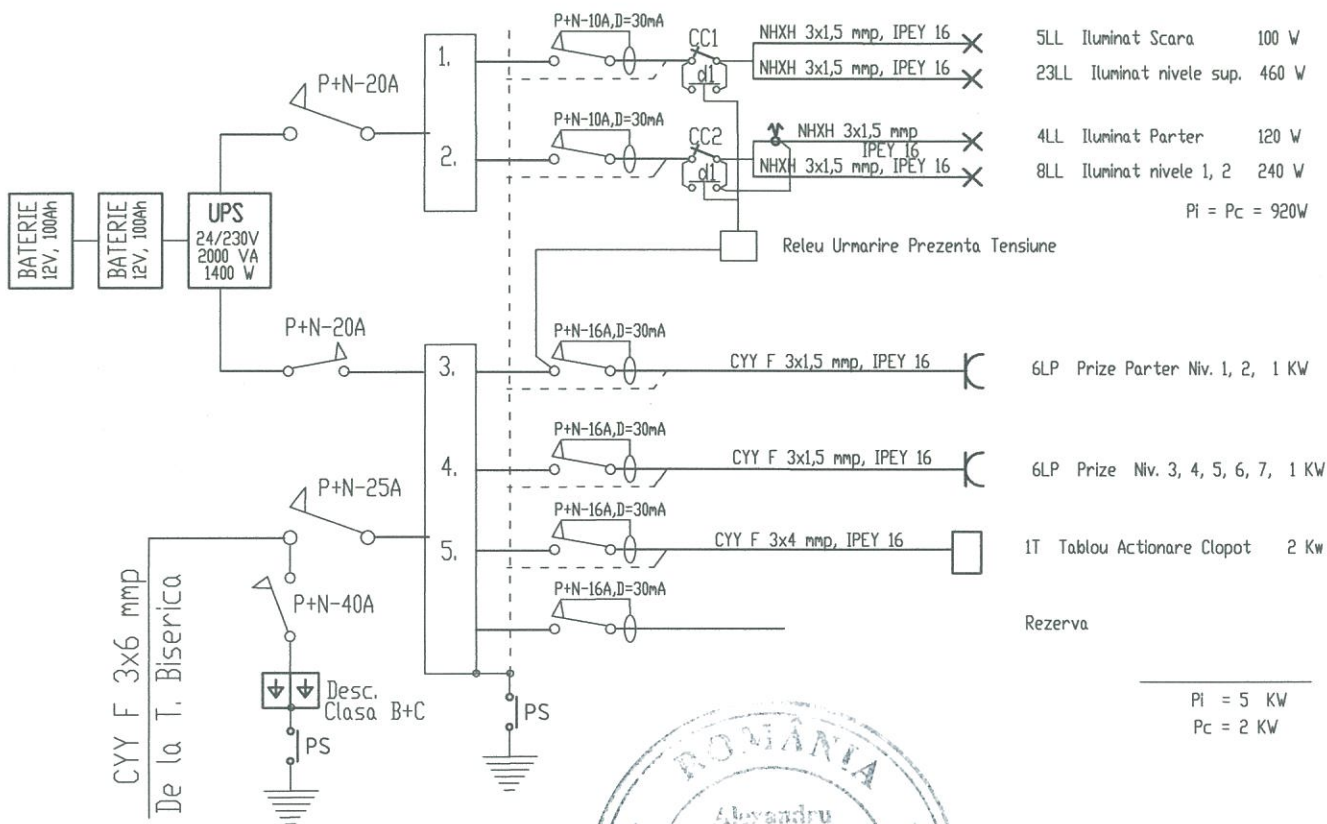

000296

### Schema monofilara Tabloul Turn "TT"

Verificator	Ing. Roman S. Radu		I.E. 1	
Verificator / Expert			Cerinta: Cc+Ci	Referat nr.:
Proiectant general : S.C. LINEA S.R.L. Sf. Gheorghe, str. Grof Miko Imre, nr. 4. bl. 1E/24, RC: J 14/122/1999, CUI: RO 11942771				
S.C. Prod. Com. TODOR S.R.L. Sf. Gheorghe str. Varadi Jozsef, nr. 18P, tel. 0746.044170 R.C. : J14/446/1992; C.I.F. : RO550012		Denumirea:		Pr. Gen. nr. 111/2017
Sef proiect	Benzedi Sandor	Scara %	Localitatea:	Pr. Sp. El. nr. 104/2017
Proiectat	ing. Todor Geza		PAROHIA EVANGHELICA C. A. Saschiz	Faza : P. T
Desenat	ing. Todor Geza		Titlul plansei : INSTALATII ELECTRICE SCHEMA MONOFILARA DE DISTRIBUTIE	Pl.nr. E-02