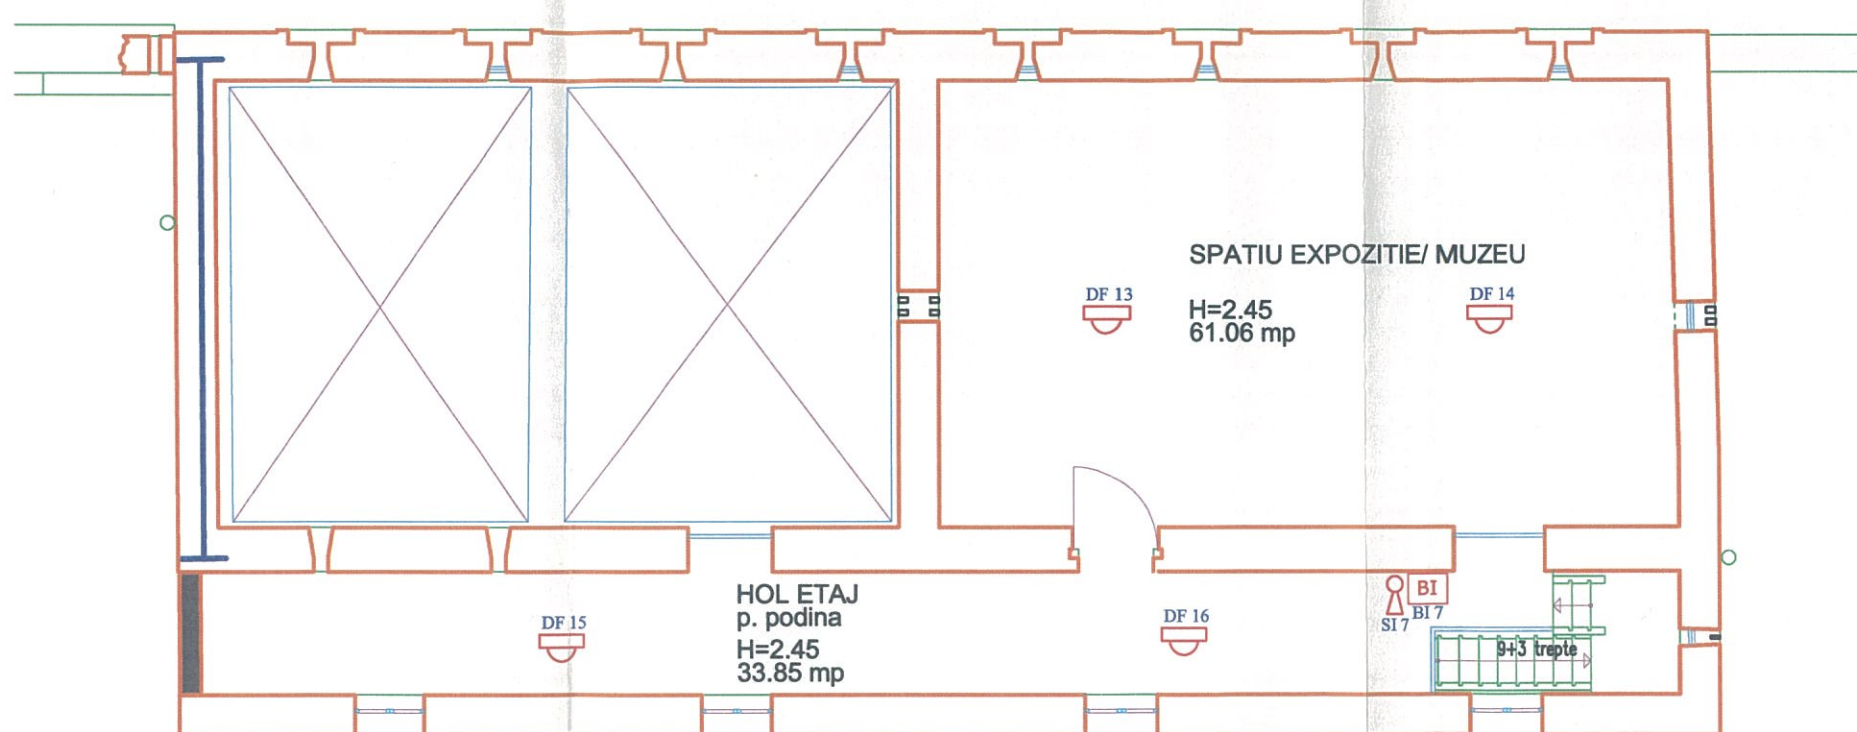

PROPUNERE VECHEA CAZARMA - PLAN ETAJ
scara 1:100

LEGENDA		
REPER	SIMBOL	DESCRIERE
SIR		SIRENA DE EXTERIOR FLASH
SI		SIRENA DE INTERIOR
BI		BUTON INCENDIU
DF		DETECTOR DE FUM
DT		DETECTOR DE TEMPERATURA
CE		CENTRALA DE INCENDIU
TEL		COMUNICATOR TELEFONIC