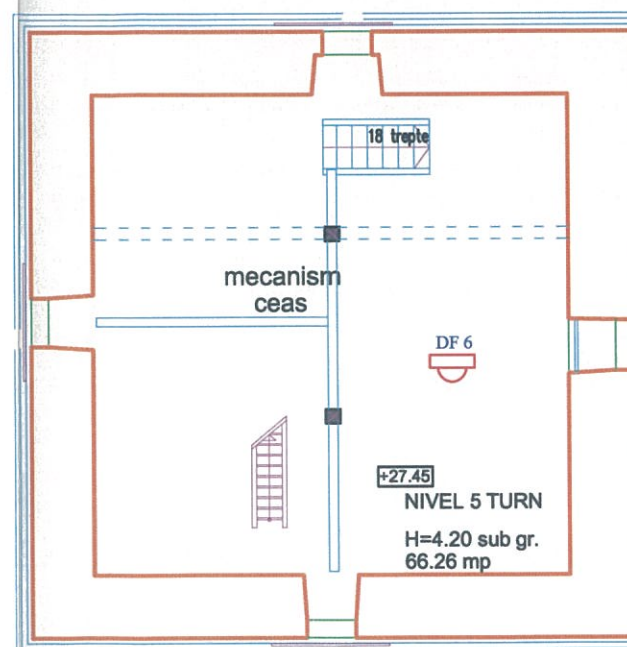

TURN – PLAN NIVEL 3 (COTA +19.50)

LEGENDA		
REPER	SIMBOL	DESCRIERE
SIR		SIRENA DE EXTERIOR FLASH
SI		SIRENA DE INTERIOR
BI		BUTON INCENDIU
DF		DETECTOR DE FUM
DT		DETECTOR DE TEMPERATURA
CE		CENTRALA DE INCENDIU
TEL		COMUNICATOR TELEFONIC