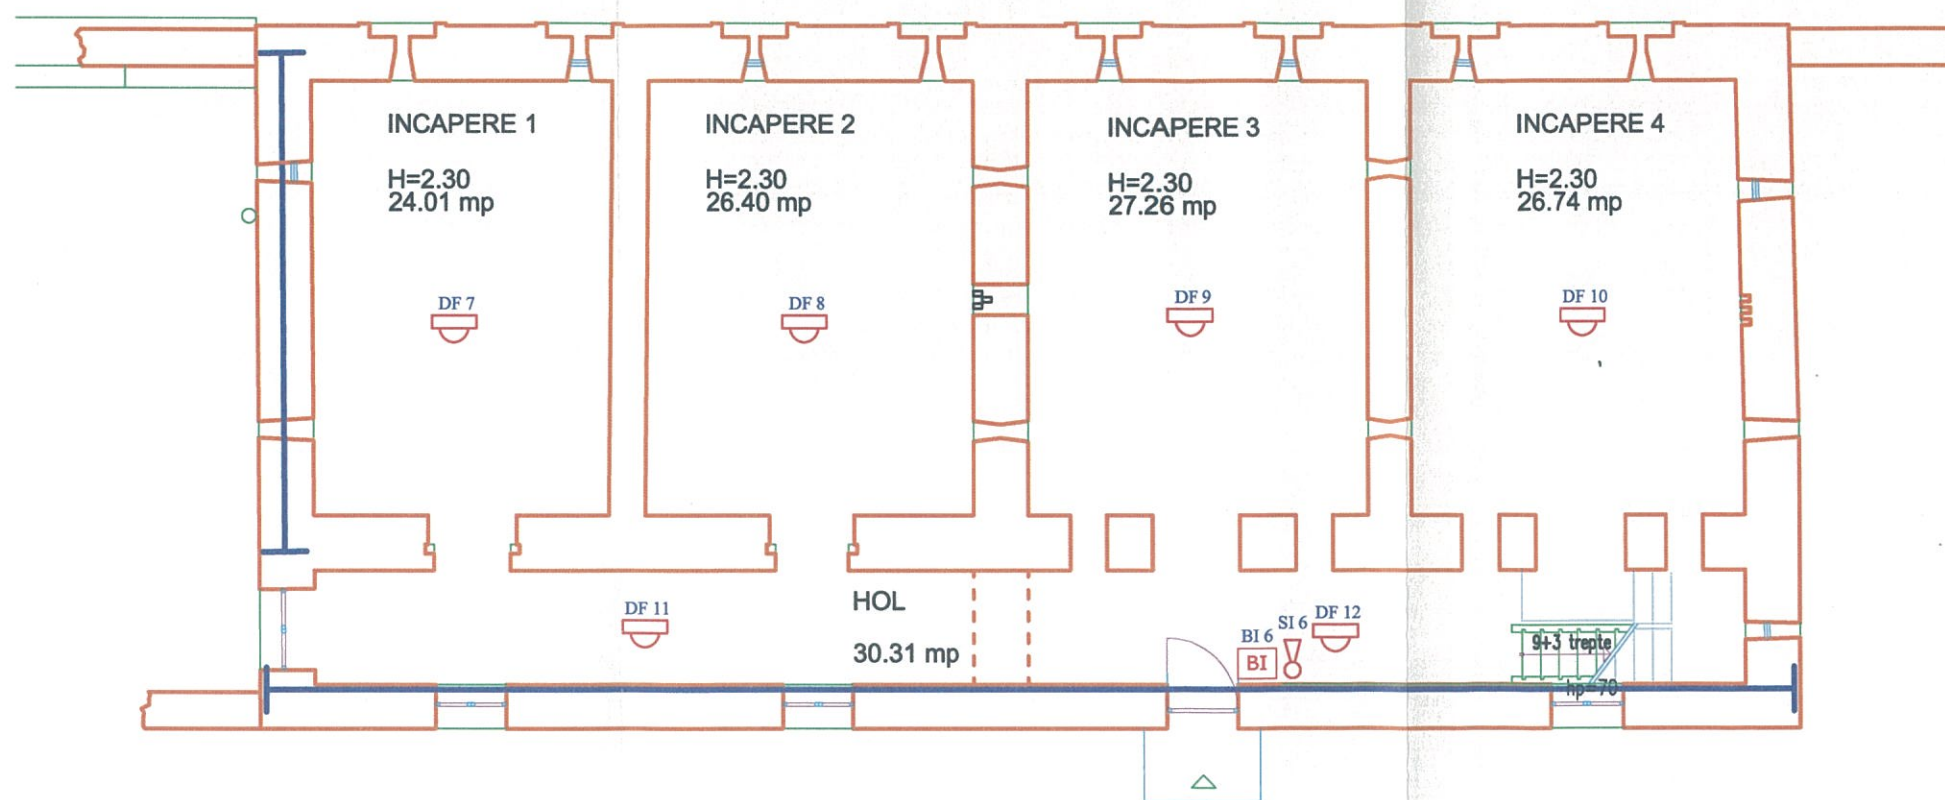

TURN - PLAN NIVEL 5 (COTA +29.00)

000644

B-dul Grivitei nr 57, Brasov Tel: 0268 420 832 e-mail: alin@dacona.ro S.R.L. Date: 06.11.2019	Denumire proiect: LUCRARI DE REPARATII, CONSERVARE SI INTRODUCERE IN CIRCUITUL TURISTIC LA ANSAMBLUL BISERICII EVANGHELICE FORTIFICATE CINCU- jud. Brasov	Proiect nr.: 107.02/2019
	Beneficiar: PAROHIA EVANGHELICA C.A. CINCU	Faza: PT
Proiectat: ing. Alin MARCHIS Desenat: ing. Alin MARCHIS	Denumire plansa: BISERICA - PLAN NIVEL 1,2,3,4,5 TURN INSTALATIE DETECTIE SI SEMNALIZARE INCENDIU	I-03

PROPUNERE VECHEA CAZARMA - PLAN PARTER

scara 1:100

LEGENDA		
REPER	SIMBOL	DESCRIERE
SIR		SIRENA DE EXTERIOR FLASH
SI		SIRENA DE INTERIOR
BI		BUTON INCENDIU
DF		DETECTOR DE FUM
DT		DETECTOR DE TEMPERATURA
CE		CENTRALA DE INCENDIU
TEL		COMUNICATOR TELEFONIC