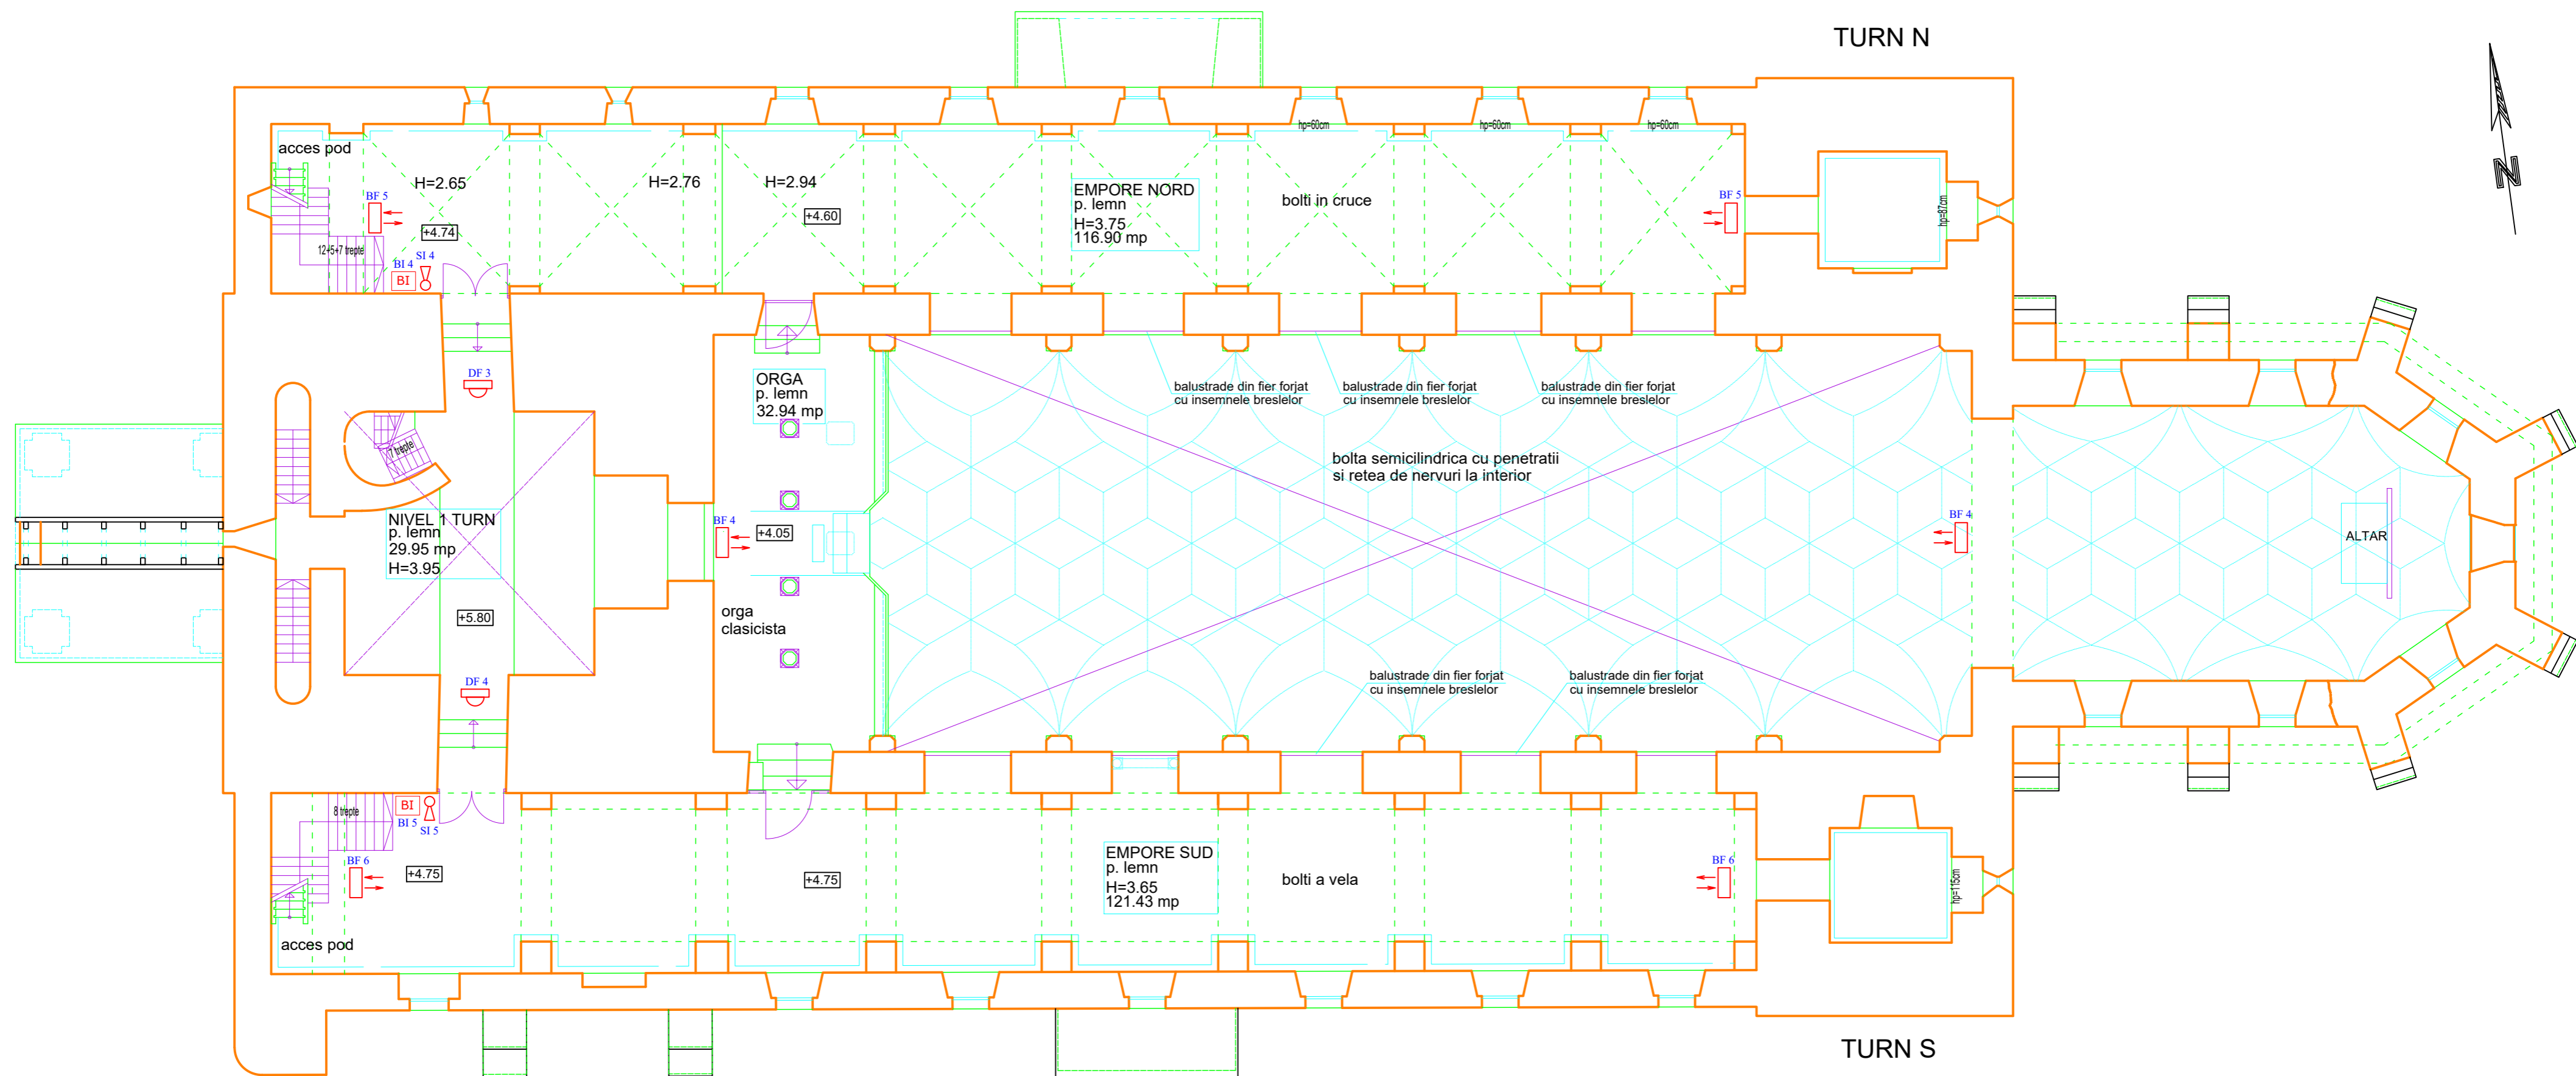

PROPUNERE BISERICA - PLAN EMPORE SI NIVEL 1 TURN (COTA +6.00)

scara 1:100

LEGENDA		
REPER	SYMBOL	DESCRIERE
SIR		SIRENA DE EXTERIOR FLASH
SI		SIRENA DE INTERIOR
BI		BUTON INCENDIU
DF		DETECTOR DE FUM
DT		DETECTOR DE TEMPERATURA
CE		CENTRALA DE INCENDIU
TEL		COMUNICATOR TELEFONIC

<b>DACONA</b> B-dul Grivitei nr 57, Brasov Tel: 0268 420 832 e-mail: alin@dacona.ro	Denumire proiect: LUCRARI DE REPARATII, CONSERVARE SI INTRODUCERE IN CIRCUITUL TURISTIC LA ANSAMBLUL BISERICII EVANGHELICE FORTIFICATE CINCU- jud. Brasov		Proiect nr.: 107.02/2019
	Beneficiar: PAROHIA EVANGHELICA C.A. CINCU		Faza: PT
Proiectat: ing. Alin MARCHIS Desenat: ing. Alin MARCHIS Verificat: ing. Alin MARCHIS	Data: 18.07.2019	Denumire plansa: <b>BISERICA - PLAN EMPORE SI NIVEL 1 TURN (COTA +6) INSTALATIE DETECTIE SI SEMNALIZARE INCENDIU</b>	
			I-02