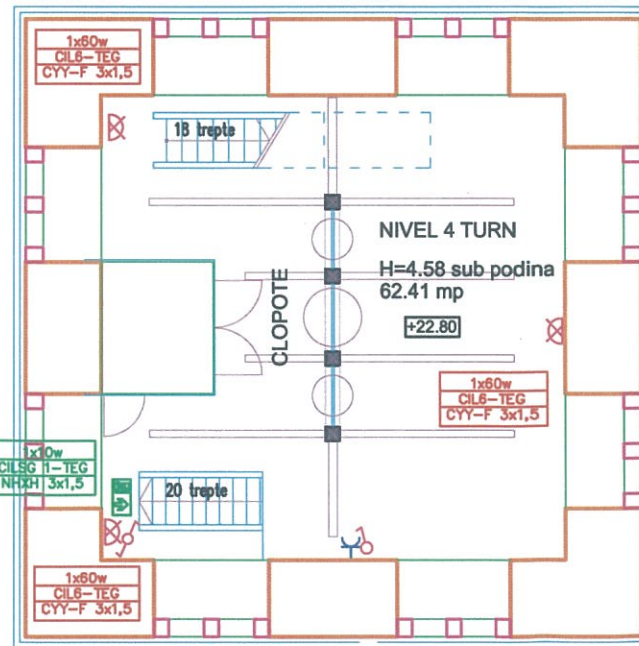

TURN - PLAN NIVEL 2 (COTA+14.00)

TURN - PLAN NIVEL 3 (COTA +19.50)

TURN - PLAN NIVEL 4 (COTA +25.00)

TURN - PLAN NIVEL 5 (COTA +29.00)

000634

 Str. Emil Racovita nr.81, Brasov Tel: 0268 422 147 Fax: 0368 414 621 e-mail: info@bluel.ro www.bluel.ro	Denumire proiect: LUCRARI DE REPARATII, CONSERVARE SI INTRODUCERE IN CIRCUITUL TURISTIC LA ANSAMBLUL BISERICII EVANGHELICE FORTIFICATE CINCU- jud. Brasov		Proiect nr.: 81/2019
	Beneficiar: PAROHIA EVANGHELICA C.A. CINCU		Faza: PT
Proiectat: ing. Corina MICU Desenat: ing. Teodora MARCU Verificat: ing. Sorinel MICU	Denumire plansa: BISERICA - PLAN NIVEL 1,2,3,4,5 TURN INSTALATIE ELECTRICA ILUMINAT SI PRIZE		E-05

# PROPUNERE VECHEA CAZARMA - PLAN PARTER

scara 1:100

## LEGENDA

-  corp de iluminat tip aplica exterior
-  corp de iluminat tip aplica interior
-  corp de iluminat tip pendul
-  corp de iluminat tip plafoniera
-  corp de iluminat tip proiector pt interior 230 V 30 w
-  corp de iluminat tip proiector pt exterior 230 V 45 w

# PROPUNERE VECHEA CAZARMA - PLAN ETAJ

scara 1:100