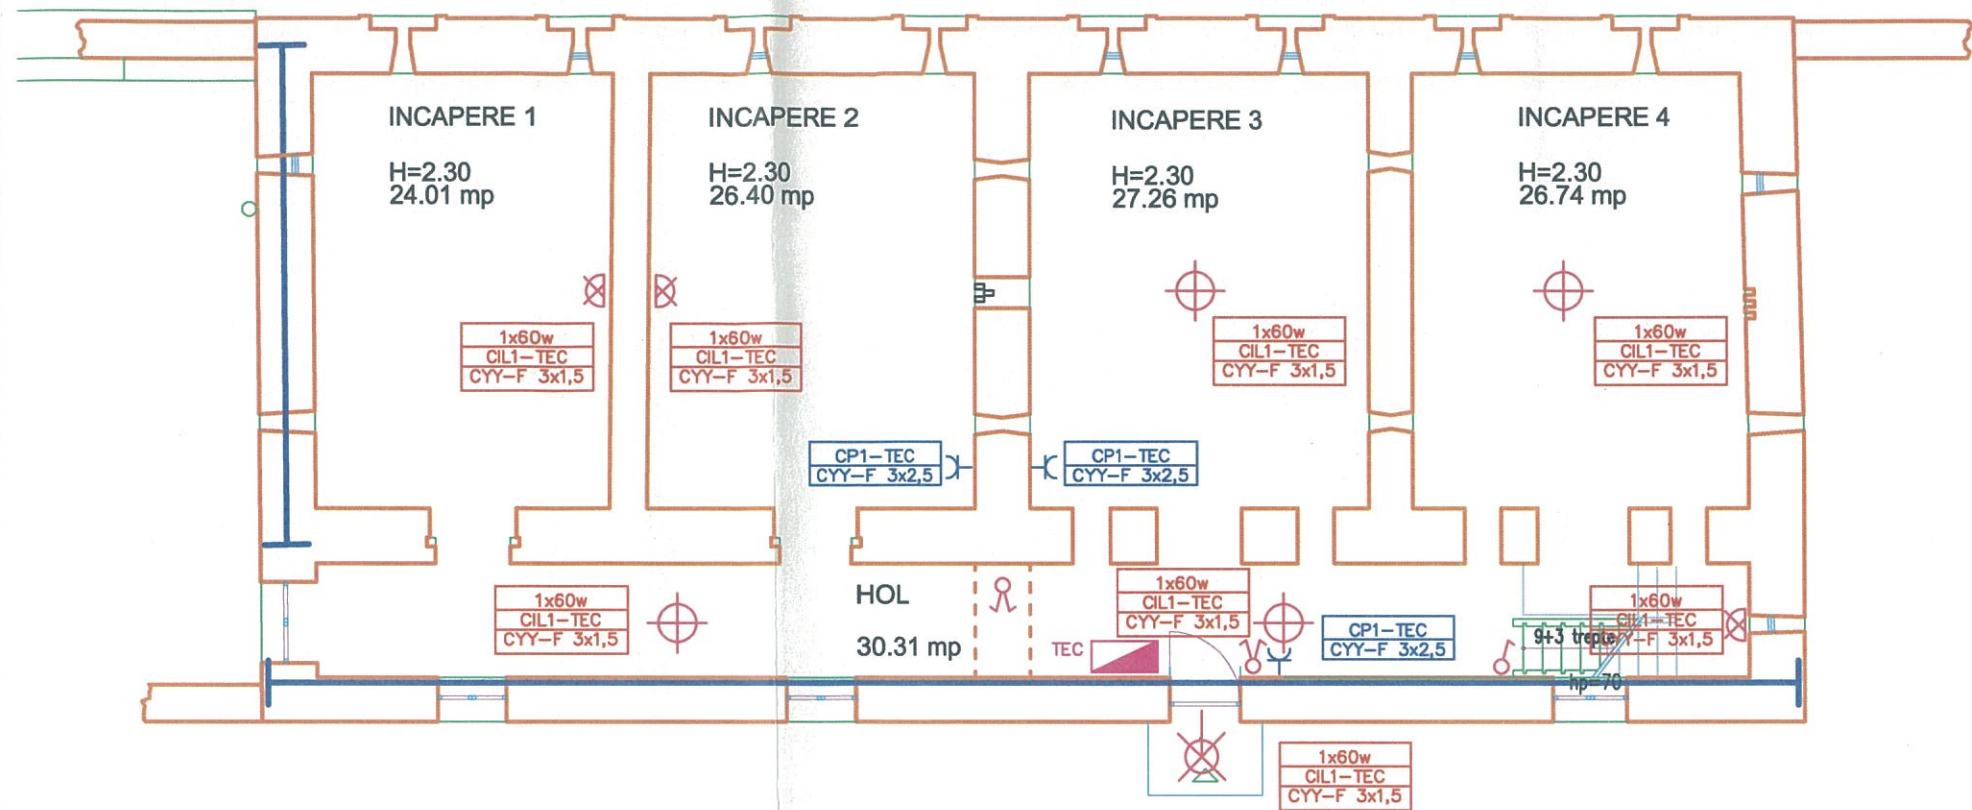

TURN - PLAN NIVEL 2 (COTA+14.00)

TURN - PLAN NIVEL 3 (COTA +19.50)

TURN - PLAN NIVEL 4 (COTA +25.00)

TURN - PLAN NIVEL 5 (COTA +29.00)

000634

 Str. Emil Racovita nr.81, Brasov Tel: 0268 422 147 Fax: 0368 414 621 e-mail: info@bluel.ro www.bluel.ro	Denumire proiect: LUCRARI DE REPARATII, CONSERVARE SI INTRODUCERE IN CIRCUITUL TURISTIC LA ANSAMBLUL BISERICII EVANGHELICE FORTIFICATE CINCU- jud. Brasov		Proiect nr.: 81/2019
	Beneficiar: PAROHIA EVANGHELICA C.A. CINCU		Faza: PT
Proiectat: ing. Corina MICU Desenat: ing. Teodora MARCU Verificat: ing. Sorinel MICU	Denumire plansa: BISERICA - PLAN NIVEL 1,2,3,4,5 TURN INSTALATIE ELECTRICA ILUMINAT SI PRIZE		E-05

# PROPUNERE VECHEA CAZARMA - PLAN PARTER

scara 1:100