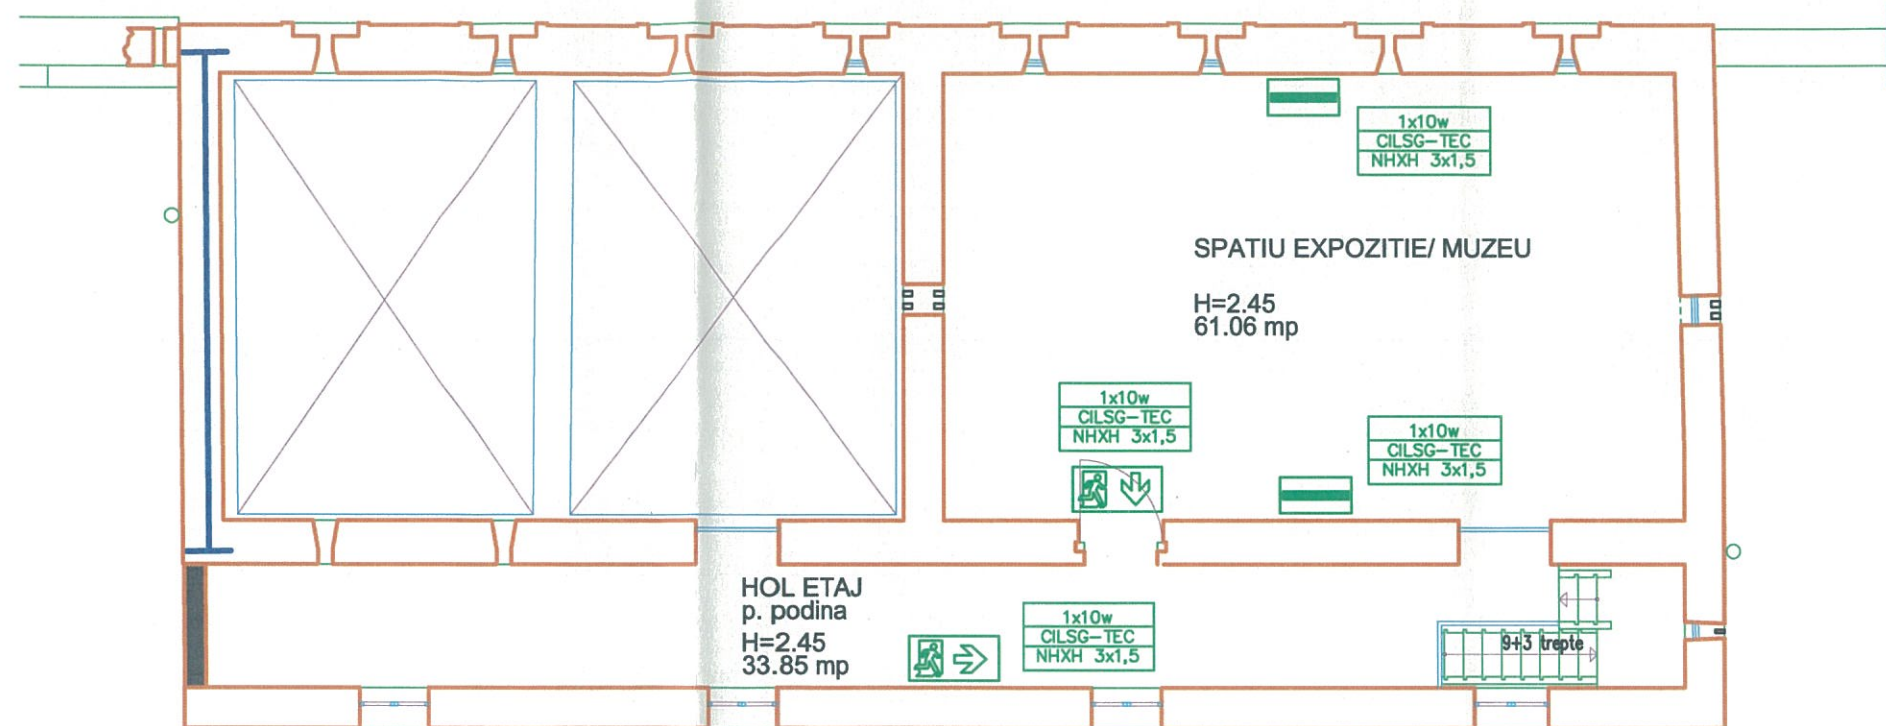

PROPUNERE VECHEA CAZARMA - PLAN ETAJ
scara 1:100

LEGENDA

- corp de iluminat pentru evacuare
- corp de iluminat impotriva panicii