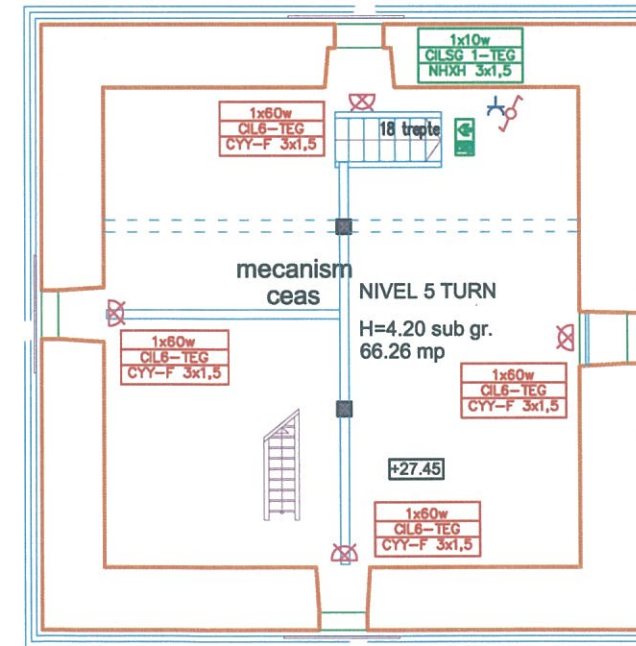

TURN - PLAN NIVEL 2 (COTA+14.00)

TURN - PLAN NIVEL 3 (COTA +19.50)

TURN - PLAN NIVEL 4 (COTA +25.00)

TURN - PLAN NIVEL 5 (COTA +29.00)

000634

 Str. Emil Racovita nr.81, Brasov Tel: 0268 422 147 Fax: 0368 414 621 e-mail: info@bluel.ro www.bluel.ro	Denumire proiect: LUCRARI DE REPARATII, CONSERVARE SI INTRODUCERE IN CIRCUITUL TURISTIC LA ANSAMBLUL BISERICII EVANGHELICE FORTIFICATE CINCU- jud. Brasov		Proiect nr.: 81/2019
	Beneficiar: PAROHIA EVANGHELICA C.A. CINCU		Faza: PT
Proiectat: ing. Corina MICU Desenat: ing. Teodora MARCU Verificat: ing. Sorinel MICU	Denumire plansa: BISERICA - PLAN NIVEL 1,2,3,4,5 TURN INSTALATIE ELECTRICA ILUMINAT SI PRIZE		E-05

# PROPUNERE VECHEA CAZARMA - PLAN PARTER

scara 1:100