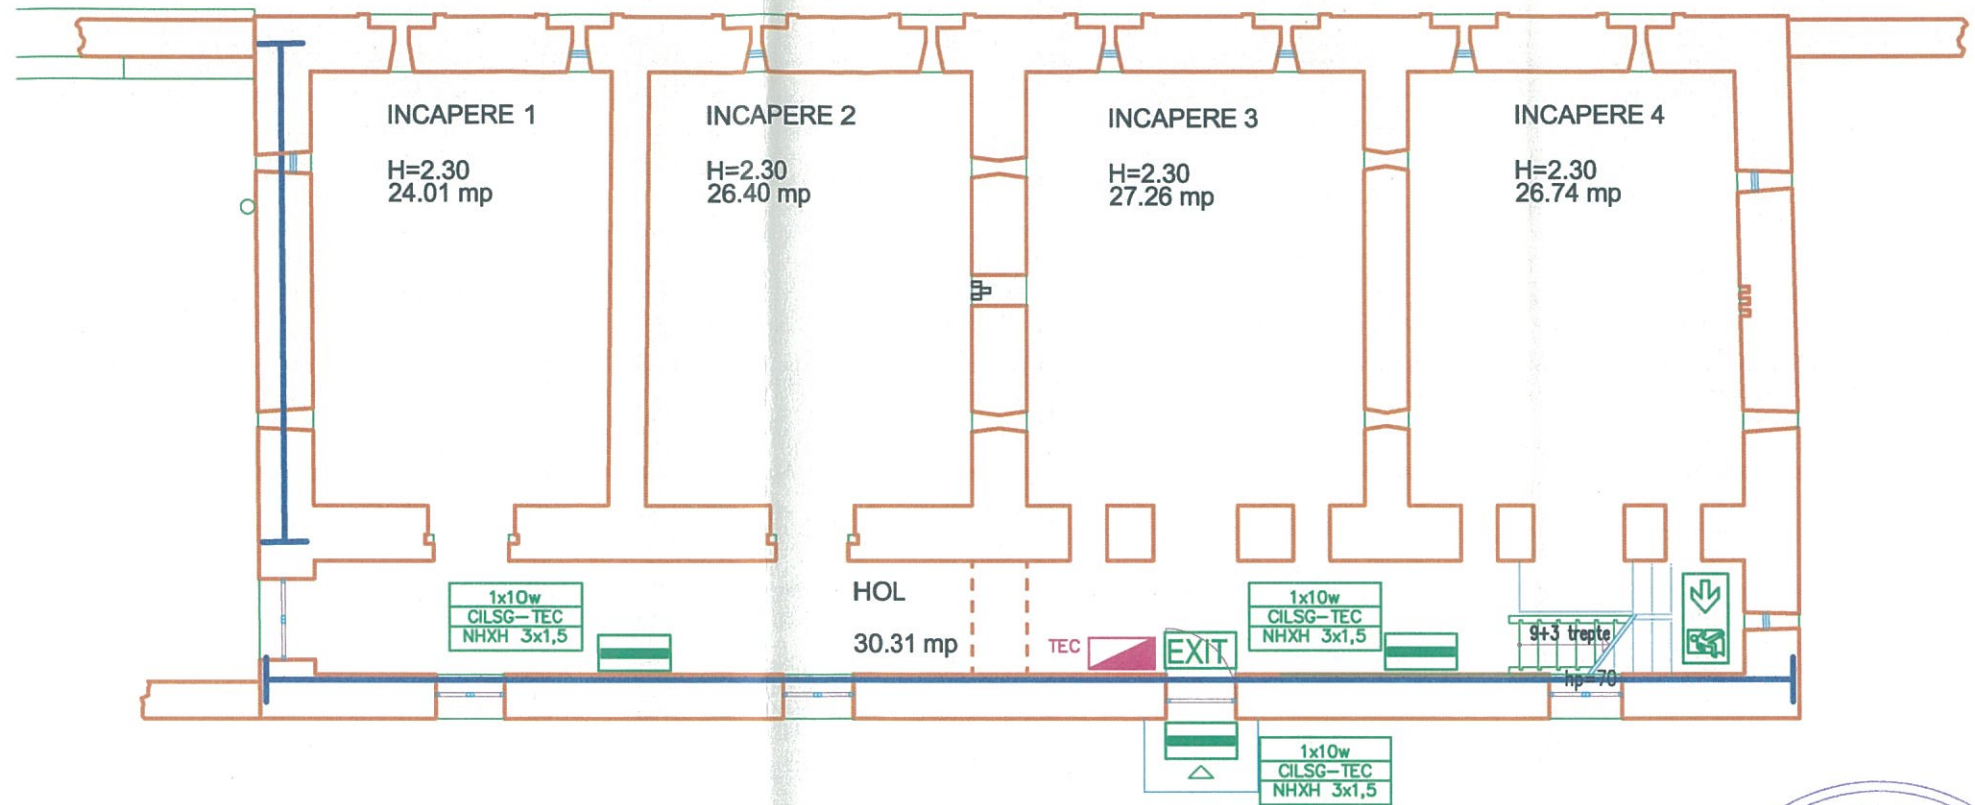

-  intreruptor simplu, montaj aparent
-  intreruptor dublu, montaj aparent
-  intreruptor cap-scara, montaj aparent
-  priza 230 V 16 A montaj aparent

030635

 <p>Str. Emil Racovita nr.81, Brasov          Tel: 0268 422 147          Fax: 0368 414 621          e-mail: info@bluel.ro          www.bluel.ro</p>	Denumire proiect: LUCRARI DE REPARATII, CONSERVARE SI INTRODUCERE IN CIRCUITUL TURISTIC LA ANSAMBLUL BISERICII EVANGHELICE FORTIFICATE CINCU-jud. Brasov		Proiect nr.: 81/2019
	Beneficiar: PAROHIA EVANGHELICA C.A. CINCU		Faza: PT
Proiectat: ing. Corina MICU Desenat: ing. Teodora MARCU Verificat: ing. Sorinel MICU	Data: 25.03.2019	Denumire planşa: PROPUNERE VECHEA CAZARMA - PLAN PARTER INSTALATIE ELECTRICA ILUMINAT SI PRIZE	

# PROPUNERE VECHEA CAZARMA - PLAN PARTER

scara 1:100

# PROPUNERE VECHEA CAZARMA - PLAN ETAJ

scara 1:100