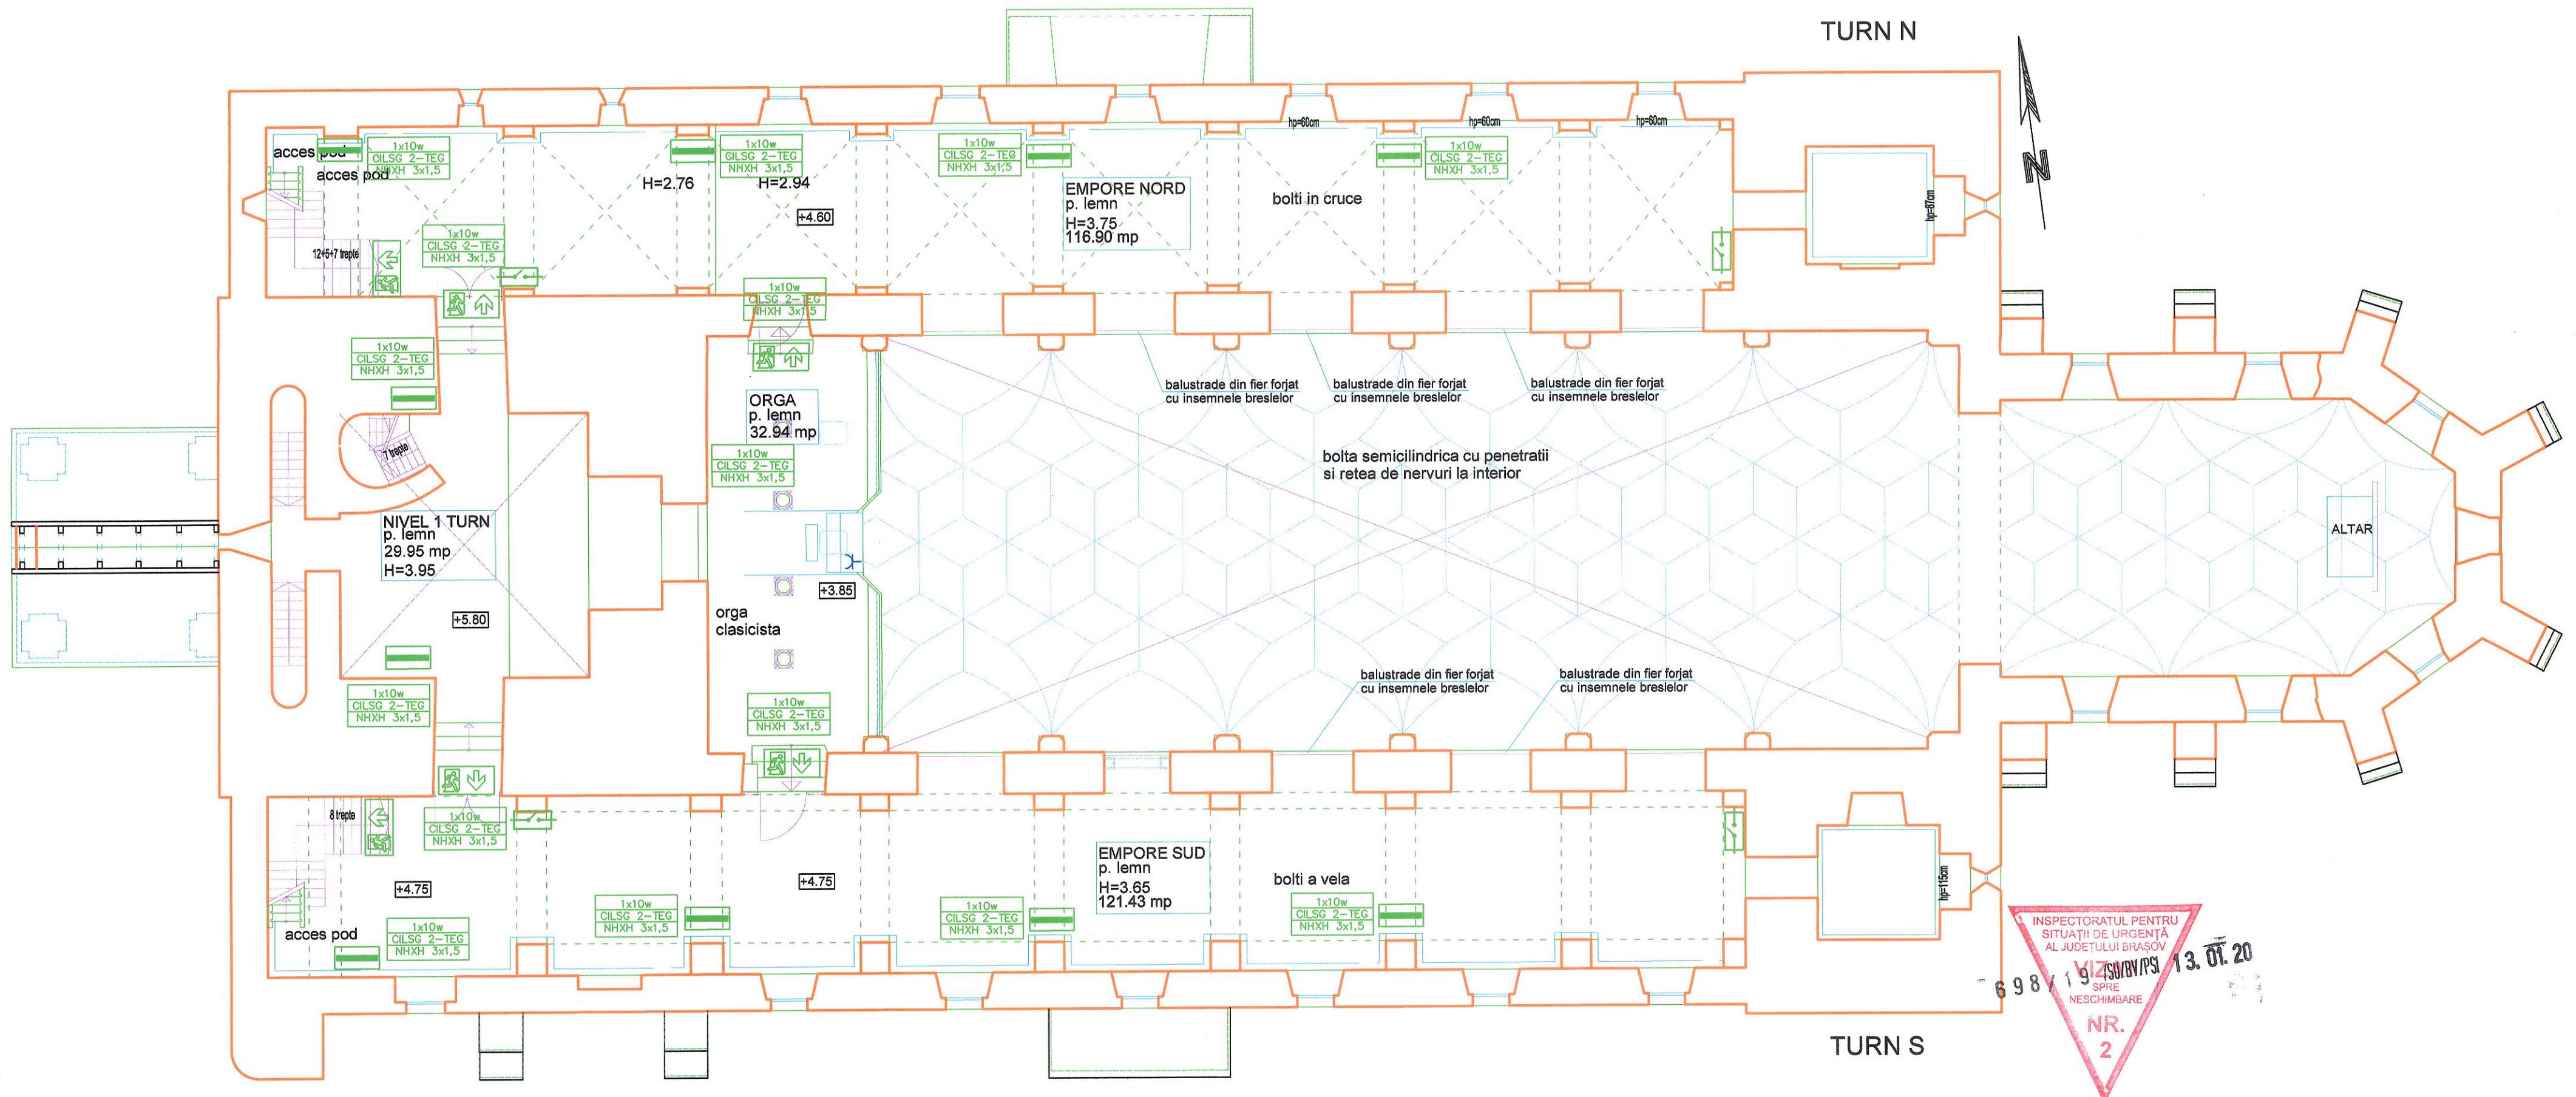

PROPUNERE BISERICA - PLAN EMPORE SI NIVEL 1 TURN (COTA +6.00)
scara 1:100

- LEGENDA
- EXIT corp de iluminat pentru evacuare
 - corp de iluminat impotriva panicii
 - comanda iluminat panica

Sra. Emil Racovita nr.81, Brasov Tel: 0268 422 147 Fax: 0368 414 621 e-mail: info@blue.ro www.blue.ro	Denumire proiect: LUCRARI DE REPARATII, CONSERVARE SI INTRODUCERE IN CIRCUITUL TURISTIC LA ANSAMBLUL BISERICII EVANGHELICE FORTIFICATE CINCU- Jud. Brasov		Proiect nr: 81/2019
	Beneficiar: PAROHIA EVANGHELICA C.A. CINCU		Faza: PT
Proiectat: Ing. Corina MICU	Denumire plansa: BISERICA - PLAN EMPORE SI NIVEL 1 TURN (COTA +6) INSTALATIE ELECTRICA ILUMINAT SIGURANTA		E-04
Desenat: Ing. Teodora MARCU			
Verificat: Ing. Sorinel MICU			