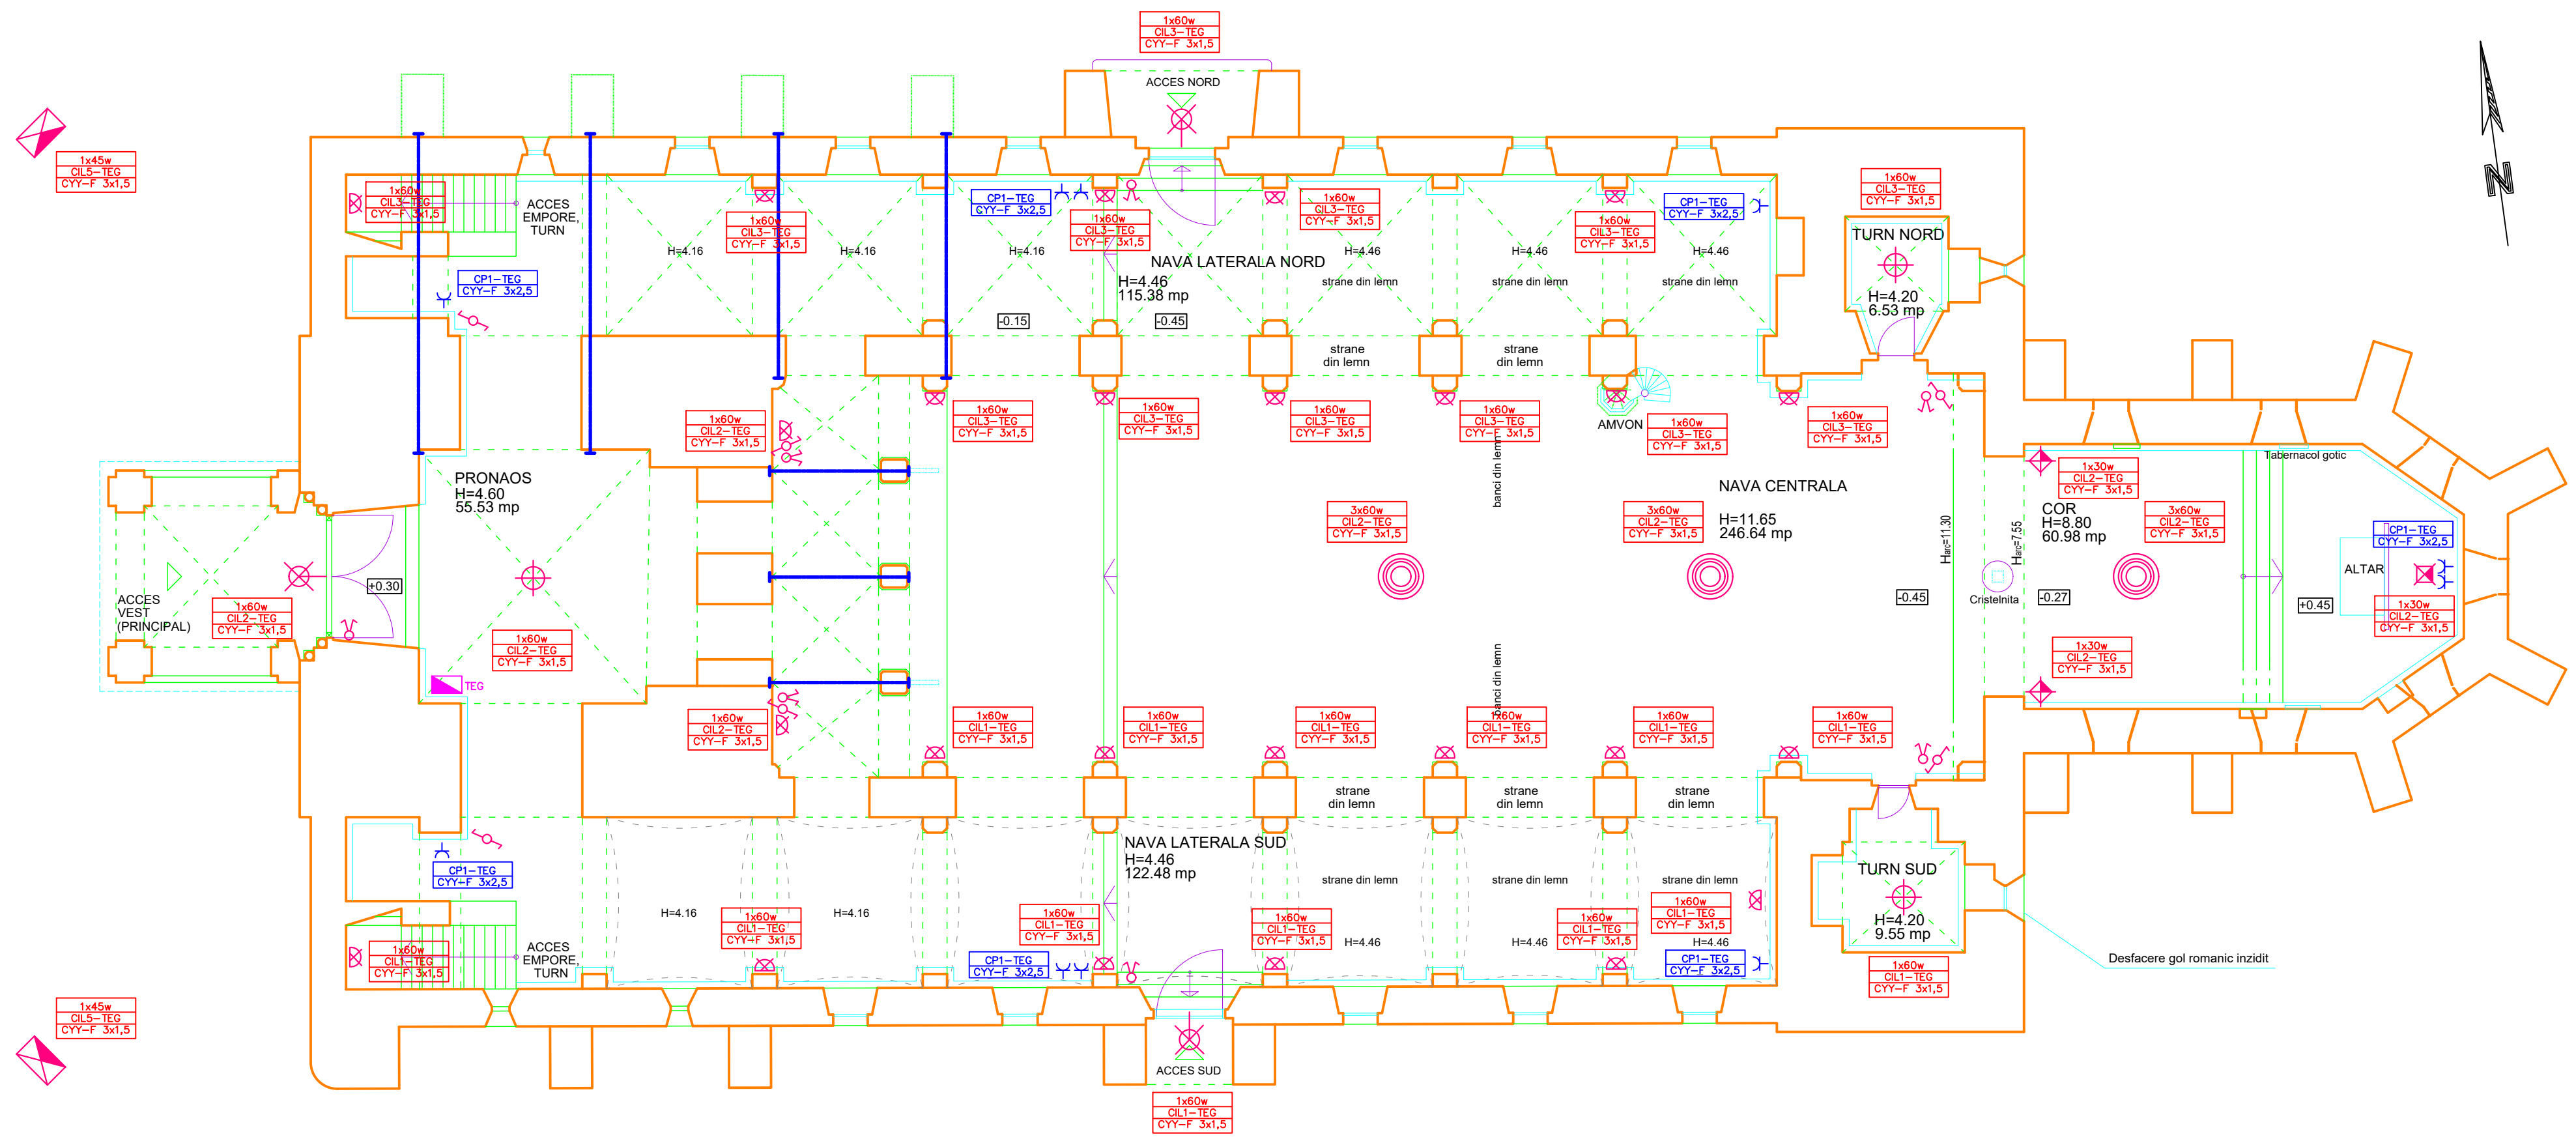

PROPUNERE BISERICA - PLAN PARTER (COTA +2.50)
scara 1:100

LEGENDA

-  corp de iluminat tip aplica exterior
-  corp de iluminat tip aplica interior
-  corp de iluminat tip pendul
-  corp de iluminat tip plafoniera
-  corp de iluminat tip proiector pt interior 230 V 30 w
-  corp de iluminat tip proiector pt exterior 230 V 45 w
-  intreruptor simplu, montaj aparent
-  intreruptor dublu, montaj aparent
-  intreruptor cap-scara, montaj aparent
-  priza 230 V 16 A montaj aparent

 Str. Emil Racovita nr.81, Brasov Tel: 0268 422 147 Fax: 0368 414 621 e-mail: info@bluel.ro www.bluel.ro	Denumire proiect: LUCRARI DE REPARATII, CONSERVARE SI INTRODUCERE IN CIRCUITUL TURISTIC LA ANSAMBLUL BISERICII EVANGHELICE FORTIFICATE CINCU-jud. Brasov		Proiect nr: 81/2019
	Beneficiar: PAROHIA EVANGHELICA C.A. CINCU		Faza: PT
Proiectat: Ing. Corina MICU Desenat: Ing. Teodora MARCU Verificat: Ing. Sorinel MICU	Data: 25.03.2019	Denumire planșă: BISERICA - PLAN COTA +2.50 - PROPUNERE INSTALATIE ELECTRICA ILUMINAT SI PRIZE	
			E-01